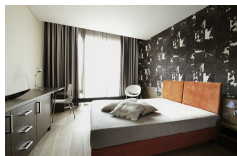

Innenausstattung in den
Zimmern