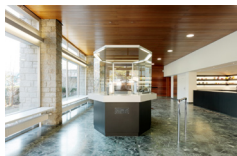

Die neue Bar im Kino Foyer

Der Charme des Foyers wurde durch das Auffrischen der Bar hervorgehoben.

Effektbeleuchtung der Fassade

Der Kinosaal wurde neu bestuhlt und aufgefrischt